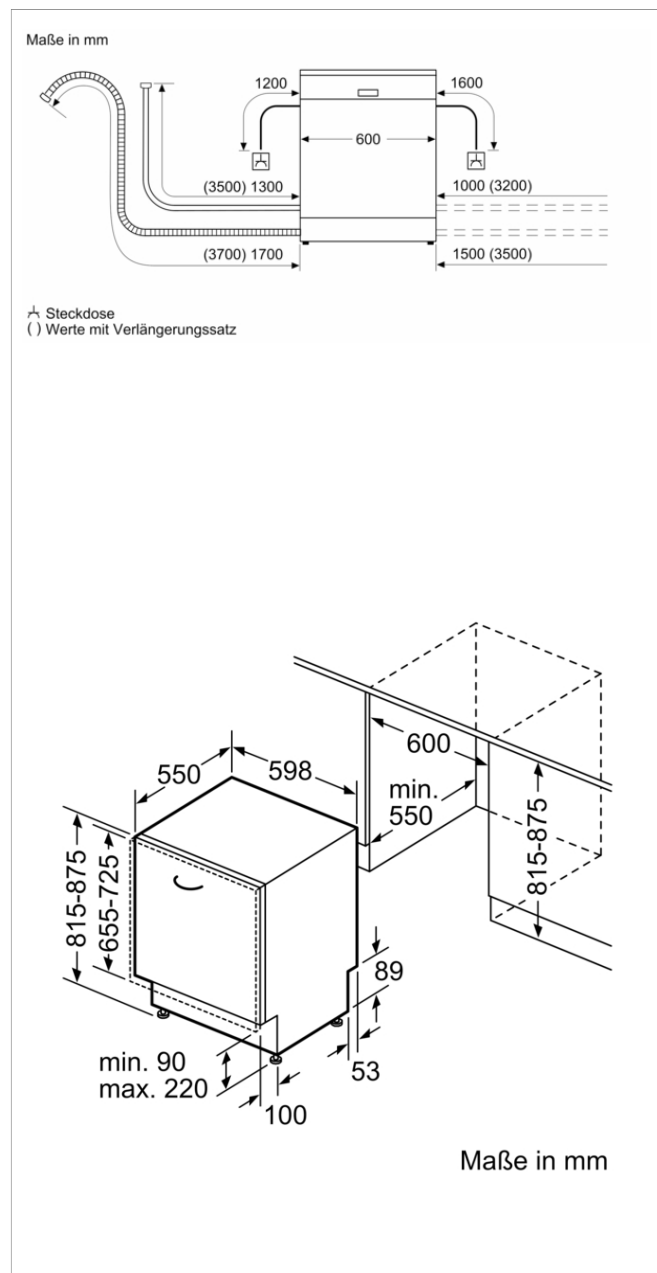

Vollintegrierter Geschirrspüler, 60 cm
CG3A02V9

CG3A02V9

- Energieeffizienzklasse¹: F
- Energie² / Wasser³: 102 kWh / 12 Liter
- Fassungsvermögen: 12 Maßgedecke
- Programmdauer#: 3:30 (h:min)
- Geräusch: 52 dB(A) re 1 pW
- Geräusch-Effizienzklasse: D
- Beladungssensor
- Dosier Assistent
- Reinigerautomatik
- Innenbehälter/Boden: Edelstahl/Polinox
- Besteckkorb im Unterkorb
- Tassenablage im Oberkorb (2-teilig)
- Gläserhalter im Oberkorb
- Bedienblende in der Oberseite der Innentür
- Mehrfach Wasserschutz
- ServoSchloss®
- Glasschutz-Technik
- Gerätemaße (H x B x T): 81.5 cm x 59.8 cm x 55.0 cm

Zusätzlich erhältliches Zubehör

CZ7710X0 Schlauchverlängerung Zu- und Ablauf

CZ7735X1 Verblendungs-u.Befestigungssatz 81,5 cm

Integriertes Zubehör

4242004213734

Vollintegrierter Geschirrspüler, 60 cm CG3A02V9

Programmdauer: 3:30 h

Luftschallemissionen: 52 dB(A) re 1 pW

Luftschallemissionsklasse: D

Bauform: Eingebaut

Höhe der Arbeitsplatte: 0 mm

Abmessungen des Gerätes: 815 x 598 x 550 mm

Nischenmaße für Installation (H x B x T): 815-875 x 600 x 550 mm

Länge Zulaufschlauch: 150 cm

Länge Ablaufschlauch: 190 cm

EAN-Nummer: 4242004213734

Art der Installation: Vollintegrierbar

Verbrauchs und Anschlusswerte

erstellt am 2022-06-07