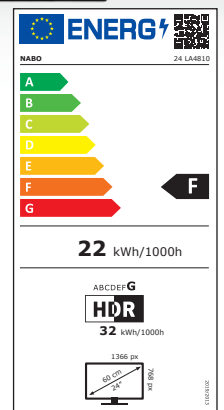

24 LA4810

HD Ready - Smart LED TV

- 24 Zoll | 60cm Bilddiagonale
- HD Ready 1.366 x 768
- Triple Tuner: DVB-C/S2/T2
- HEVC Codec (H.265)
- Integriertes WLAN
- Premium User Interface

- CMP 400 Clear Motion Picture
- Smart TV mit Open Browser
- PVR-Ready | Timeshift | EPG
- Dolby Digital Plus
- Netflix & Amazon Prime App
- Farbe: schwarz

Bild	
Bildschirmdiagonale	60 cm (24 Zoll)
Auflösung	1.366 x 768 HD Ready
Seitenverhältnis	16:9
Hintergrundbeleuchtung	LED
Betrachtungswinkel	176/176
Helligkeit (cd/m ²)	220
Clear Motion Picture	400 CMP
Wide Color Gamut	-
HDR	HDR10 + HLG

Empfang	
Digitaler Fernsehempfang (DVB)	-T2 / -C / -S2
Commoninterface Typ	1x CI+ Schacht
Österreichische Programmliste	•
UPC Kompatibel	•
HD Austria Kompatibel	•
simpliTV Kompatibel	•

Audio	
Ausgangsleistung (RMS)	2 x 2,5 Watt
Tonformate	Dual Stereo/Nicam
Dolby Digital Plus	•
DTS	-
Speaker Box - Verbesserter Sound	-

Energieverbrauch	
Energieeffizienzklasse ohne HDR mit HDR	F G
Leistungsaufnahme im Ein-Zustand ohne HDR	22 Watt/h
Leistungsaufnahme im Ein-Zustand mit HDR	32 Watt/h
Leistungsaufnahme Standby/Aus	< 0,5 Watt / -
Stromversorgung	AC220 - 240V 50Hz