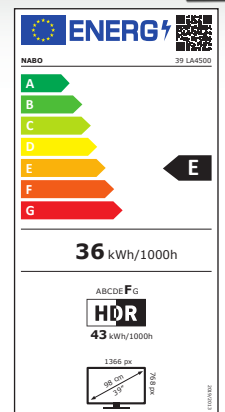

## 39 LA4500

HD READY - SMART LED TV

- 39 Zoll | 98 cm Bilddiagonale
- HD Ready 1.366 x 768
- Triple Tuner: DVB-C/S2/T2
- HEVC Codec (H.265)
- Integriertes WLAN
- Premium User Interface

- CMP 400 Clear Motion Picture
- Smart TV mit Open Browser
- PVR-Ready | Timeshift | EPG
- Dolby Digital Plus
- Netflix & Amazon Prime App
- Farbe: schwarz
- Art.Nr.: 5002089

Bild	
Bildschirmdiagonale	98 cm (39 Zoll)
Auflösung	1.366 x 768 HD Ready
Seitenverhältnis	16:9
Hintergrundbeleuchtung	LED
Betrachtungswinkel	178/178
Helligkeit (cd/m <sup>2</sup> )	300
Clear Motion Picture	400 CMP
Wide Color Gamut	-
HDR	HDR10 + HLG

Empfang	
Digitaler Fernsehempfang (DVB)	-T2 / -C / -S2
Commoninterface Typ	1x CI+ Schacht
Österreichische Programmliste	•
UPC Kompatibel	•
HD Austria Kompatibel	•
simpliTV Kompatibel	•

Audio	
Ausgangsleistung (RMS)	2 x 8 Watt
Tonformate	Dual Stereo/Nicam
Dolby Digital Plus	•
DTS	-
Speaker Box - Verbesserter Sound	•

Energieverbrauch	
Energieeffizienzklasse ohne HDR   mit HDR	E   F
Leistungsaufnahme im Ein-Zustand ohne HDR	36 Watt/h
Leistungsaufnahme im Ein-Zustand mit HDR	43 Watt/h
Leistungsaufnahme Standby/Aus	< 0,5 Watt / -
Stromversorgung	AC220 - 240V 50Hz