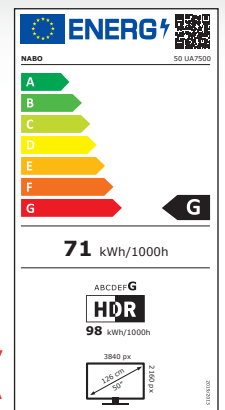

50 UA7500

Ultra HD - Smart LED TV

- 50 Zoll | 127cm Bilddiagonale
- 4K UHD 3.840 x 2.160
- Triple Tuner: DVB-C/S2/T2
- HEVC Codec (H.265)
- Integriertes WLAN
- Dolby Vision + HDR10 + HLG
- Premium User Interface
- Speaker Box für optimalen Sound
- Integrierter Subwoofer

- JBL Soundsystem
- CMP 1.600 Clear Motion Picture
- Super Resolution & Micro Dimming
- Smart TV mit Open Browser
- PVR-Ready | Timeshift | EPG
- Dolby Digital Plus | DTS
- Netflix & Amazon Prime App
- Farbe: schwarz

Bild	
Bildschirmdiagonale	126 cm (50 Zoll)
Auflösung	3.840 x 2.160 4K UHD
Seitenverhältnis	16:9
Hintergrundbeleuchtung	LED
Betrachtungswinkel	178/178
Helligkeit (cd/m ²)	350
Clear Motion Picture	1.600 CMP
Wide Color Gamut	-
HDR	Dolby Vision + HDR10 + HLG
Micro Dimming - Verbesserter Kontrast	•
Super Resolution - Verbessertes Upscaling	•
MEMC - Motion Estimation Movement Compensation	-