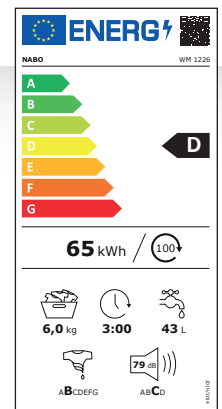

WM 1226

SLIM Waschautomat | D

PRODUKTMERKMALE

- 15 Programme
Baumwolle 90°C, Baumwolle m. Vorwäsche, Baumwolle Eco, Eco 20 °C, Pflegeleicht, Wolle, Schleudern, Spülen, Allergie, Feinwäsche, Sportkleidung, Mix, Blusen, Täglich 60', Schnell 15'
- Edelstahltrommel
- LED Display mit Restzeitanzeige
- Startzeitvorwahl
- Aqua Stopp & Überlaufschutz
- Elektronische Steuerung
- Kindersicherung
- 33cm Türöffnung
- SLIM CASE - Nur 42cm Tiefe
- Farbe: Weiß

LEISTUNGSDATEN¹

- Energieverbrauch kWh²: 65
- Fassungsvermögen (kg): 6
- Wasserverbrauch² (L): 43
- Programmdauer (Minuten): 180
- Geräuschklasse: C | 79 dB(A)
- Schleuderklasse: B

¹ Basierend auf dem Eco 40°-60° Programm

² Basierend auf 100 Zyklen

MASSE & GEWICHT

- Maße mm (BxHxT): 597x845x420
- Verpackung (BxHxT): 641x881x610
- Gewicht kg: 74,5 | 76
- EAN: 9120095793289
- Art. Nr.: 5002077