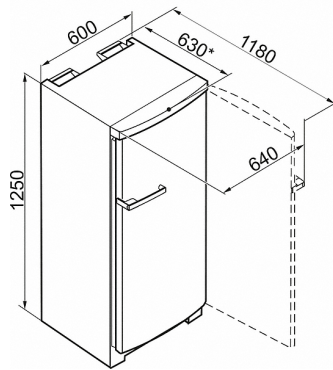

FN 22062 ws

Stand-Gefrierschrank
mit NoFrost und EasyOpen-Hebelgriff für besten Komfort.

EAN: 4002515639177 / Materialnummer: 10243130

Gerätekategorie	
Gefrierschrank	•
Bauform	
Standgerät	•
Türanschlag	rechts
Türanschlag wechselbar	•
Design	
Gehäusefarbe	Weiß
Frontfarbe	Weiß
Bedienkomfort	
NoFrost	•
VarioRoom	•
Türöffnungshilfe	EasyOpen-Hebelgriff
Steuerung	
Bedienkonzept	PicTronic
SuperFrost	•
Anzahl Temperaturzonen	1
Gefriergerät/-zone	
Anzahl Gefrierschubladen	5
Effizienz und Nachhaltigkeit	
Energieeffizienzklasse (A - G)	F
Energieverbrauch pro Jahr in kWh	258,34
Energieverbrauch in 24 h in kWh	0,706
Sicherheit	
Akustischer Türalarm	•
Optischer Temperaturalarm	•
Technische Daten	
Gerätebreite in mm	600
Gerätehöhe in mm	1.250
Gerätetiefe in mm	630
Gewicht in kg	51,9
Klimaklasse	SN-T
4*-Gefrierzone in l	158
Gesamtnutzzinhalt in l	158
Lagerzeit bei Störung in h	8
Gefriervermögen in kg/24h	11,8
Geräuschkategorie (A-D)	C
Geräusch-Schalleistung in dB(A) re1pW	40
Stromaufnahme in Milliampere (mA)	1.300
Spannung in V	220-240
Absicherung in A	10
Frequenz in Hz	50
Länge der elektrischen Zuleitung in m	2,4
Leuchtmittel tauschen	Kundendienst
Mitgeliefertes Zubehör	
Eiswürfelschale	•

[mm]

FN12221S-1, FN22062, FN22065 (Skizze) (*Fußnote)

*Damit der deklarierte Energieverbrauch erzielt wird, sind die dem Gerät beigefügten Abstandshalter zu verwenden. Hierdurch vergrößert sich die Gerätetiefe um ca. 3,5 cm. Das Gerät ist ohne Verwendung der Abstandshalter voll funktionsfähig, hat aber einen geringfügig höheren Energieverbrauch.