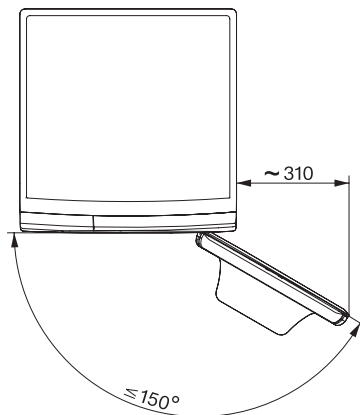

WWD 120 WCS 8kg

W1 Waschmaschine Frontlader:

Mit 1-8 kg Schontrummel und Vorbügeln für schonend gepflegte Wäsche.

EAN-Nr.: 4002516217794 / Materialnummer: 11284160 /  
Alte Materialnummer: 11WD1201D

Imprägnieren	•
Baumwolle Pfeil	•
Nur Spülen/Stärken	•
Pumpen/Schleudern	•
ECO 40-60	•
<b>Extras</b>	
Kurz	•
Vorwäsche	•
Wasser plus	•
Zusätzlicher Spülgang	•
Vorbügeln mit Dampf	•
<b>Qualität</b>	
Laugenbehälter	Edelstahl
Kontergewichte aus Grauguss	•
<b>Sicherheit</b>	
Wasserschutzsystem	Watercontrol-System
Watercontrol-System	•
PIN-Code	•
Optische Schnittstelle	•
<b>Technische Daten</b>	
Abmessungen in mm (Breite)	596
Abmessungen in mm (Höhe)	850
Abmessungen in mm (Tiefe)	643
Gerätetiefe bei geöffneter Tür in mm	1077
Gewicht in kg	85
Gesamtanschlusswert in kW	2,10-2,40
Spannung in V	220-240
Absicherung in A	10
Frequenz in HZ	50
Länge der elektrischen Zuleitung in m	2

WWD 120 WCS 8kg

W1 Waschmaschine Frontlader:

Mit 1-8 kg Schontrummel und Vorbügeln für schonend gepflegte Wäsche.

W1 Skizze, 5 Grad Blende, Maße in cm

W1 Skizze, 5 Grad Blende, Maße in cm

W1 Skizze, 5 Grad Blende, Maße in cm

W1 Skizze, 5 Grad Blende, Maße in cm