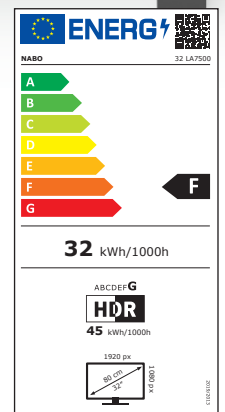

32 LA7500

Full HD - Smart LED TV

PRODUKTHIGHLIGHTS

- 32 Zoll | 80cm Bilddiagonale
- Full HD 1.920 x 1.080
- Triple Tuner: DVB-C/S2/T2
- HEVC Codec (H.265)
- HDR10 + HLG
- Integriertes WLAN
- Premium User Interface
- Speaker Box für optimalen Sound
- CMP 600 Clear Motion Picture
- Super Resolution & Micro Dimming
- Smart TV mit Open Browser
- PVR-Ready | Timeshift | EPG
- Dolby Digital Plus | DTS
- Netflix & Amazon Prime App
- Borderless-Frameless Design
- Farbe: schwarz

Bild	
Bildschirmdiagonale	80 cm (32 Zoll)
Auflösung	1.920 x 1.080 Full HD
Seitenverhältnis	16:9
Hintergrundbeleuchtung	Direct LED
Betrachtungswinkel	178/178
Helligkeit (cd/m ²)	250
Clear Motion Picture	600 CMP
Wide Color Gamut	-
HDR	HDR10 + HLG

Empfang	
Digitaler Fernsehempfang (DVB)	-T2 / -C / -S2
Commoninterface Typ	1x CI+ Schacht
Österreichische Programmliste	•
UPC Kompatibel	•
HD Austria Kompatibel	•
simpliTV Kompatibel	•

Audio	
Ausgangsleistung (RMS)	2 x 6 Watt
Tonformate	Dual Stereo/Nicam
Dolby Digital Plus	•
DTS	•
Speaker Box - Verbesserter Sound	•

Energieverbrauch	
Energieeffizienzklasse ohne HDR mit HDR	F G
Leistungsaufnahme im Ein-Zustand ohne HDR	32 Watt/h
Leistungsaufnahme im Ein-Zustand mit HDR	45 Watt/h
Leistungsaufnahme Standby/Aus	< 0,5 Watt / -
Stromversorgung	AC220 - 240V 50Hz