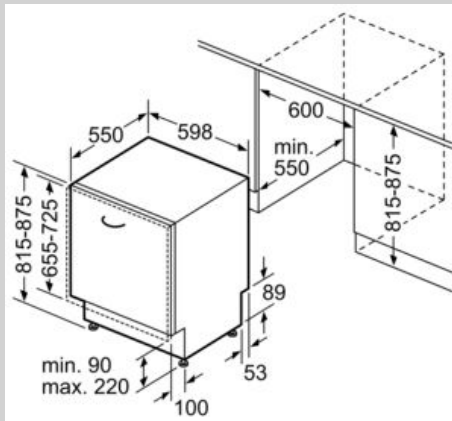

Ausstattung

Technische Daten

Energieeffizienzklasse : C
 Energieverbrauch des eco-Programms pro 100 Betriebszyklen : 74 kWh
 Höchste Anzahl von Maßgedecken : 13
 Wasserverbrauch in Litern im eco-Programm pro Betriebszyklus : 9,5 l
 Programmdauer : 4:35 h
 Luftschallemissionen : 44 dB(A) re 1 pW
 Luftschallemissionsklasse : B
 Bauform : Eingebaut
 Höhe der Arbeitsplatte : 0 mm
 Abmessungen des Gerätes : 815 x 598 x 550 mm
 Nischenmaße für Installation (H x B x T) : 815-875 x 600 x 550 mm
 Approbationszertifikate : CE, VDE
 Tiefe bei geöffneter Tür (90°) : 1150 mm
 Höhenverstellbare Füße : Ja - alle von vorne
 Höhenverstellung max. : 60 mm
 Verstellbarer Sockel : Horizontal und Vertikal
 Nettogewicht : 37,2 kg
 Bruttogewicht : 39,5 kg
 Anschlusswert : 2400 W
 Absicherung : 10 A
 Spannung : 220-240 V
 Frequenz : 50; 60 Hz
 Länge Anschlusskabel : 175 cm
 Steckerart : Schuko-/Gardy.m.Erdung
 Länge Zulaufschlauch : 165 cm
 Länge Ablaufschlauch : 190 cm
 EAN-Nummer : 4242004253983
 Art der Installation : Vollintegrierbar

- Aqua Stop: eine Neff Garantie bei Wasserschäden - ein Geräteleben lang*
- Integrierter Glasschutz
- Salzeinfüllhilfe (Trichter)
- Inkl. Einbauleisten (Edelstahl)
- Inkl. Dampfschutz-Blech
- Gerätegröße (H x B x T): 81.5 cm x 59.8 cm x 55.0 cm

Maße in mm