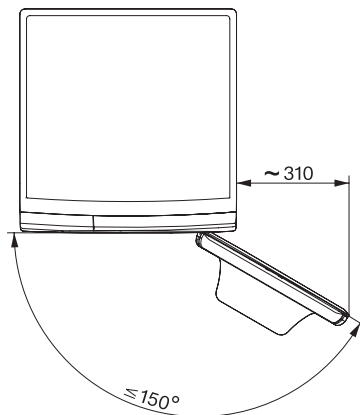

WWD 320 WCS PWash & 8kg

W1 Waschmaschine Frontlader:

Mit QuickPowerWash von 0 auf sauber in weniger als 1 Stunde.

EAN-Nr.: 4002516237723 / Materialnummer: 11333540 /

Alte Materialnummer: 11WD3201A

Feinwäsche	•
Oberhemden	•
Wolle (Handwäsche)	•
Express 20	•
Imprägnieren	•
Baumwolle Pfeil	•
Nur Spülen/Stärken	•
Pumpen/Schleudern	•
ECO 40-60	•
Extras	
Kurz	•
Vorwäsche	•
Wasser plus	•
Zusätzlicher Spülgang	•
Vorbügeln mit Dampf	•
Qualität	
Laugenbehälter	Edelstahl
Kontergewichte aus Grauguss	•
Sicherheit	
Wasserschutzsystem	Watercontrol-System
PIN-Code	•
Optische Schnittstelle	•
Technische Daten	
Abmessungen in mm (Breite)	596
Abmessungen in mm (Höhe)	850
Abmessungen in mm (Tiefe)	643
Gerätetiefe bei geöffneter Tür in mm	1077
Gewicht in kg	93
Gesamtanschlusswert in kW	2,10-2,40
Spannung in V	220-240
Absicherung in A	10
Frequenz in HZ	50
Länge der elektrischen Zuleitung in m	2

WWD 320 WCS PWash & 8kg

W1 Waschmaschine Frontlader:

Mit QuickPowerWash von 0 auf sauber in weniger als 1 Stunde.

W1 Skizze, 5 Grad Blende, Maße in cm

W1 Skizze, 5 Grad Blende, Maße in cm

W1 Skizze, 5 Grad Blende, Maße in cm

W1 Skizze, 5 Grad Blende, Maße in cm