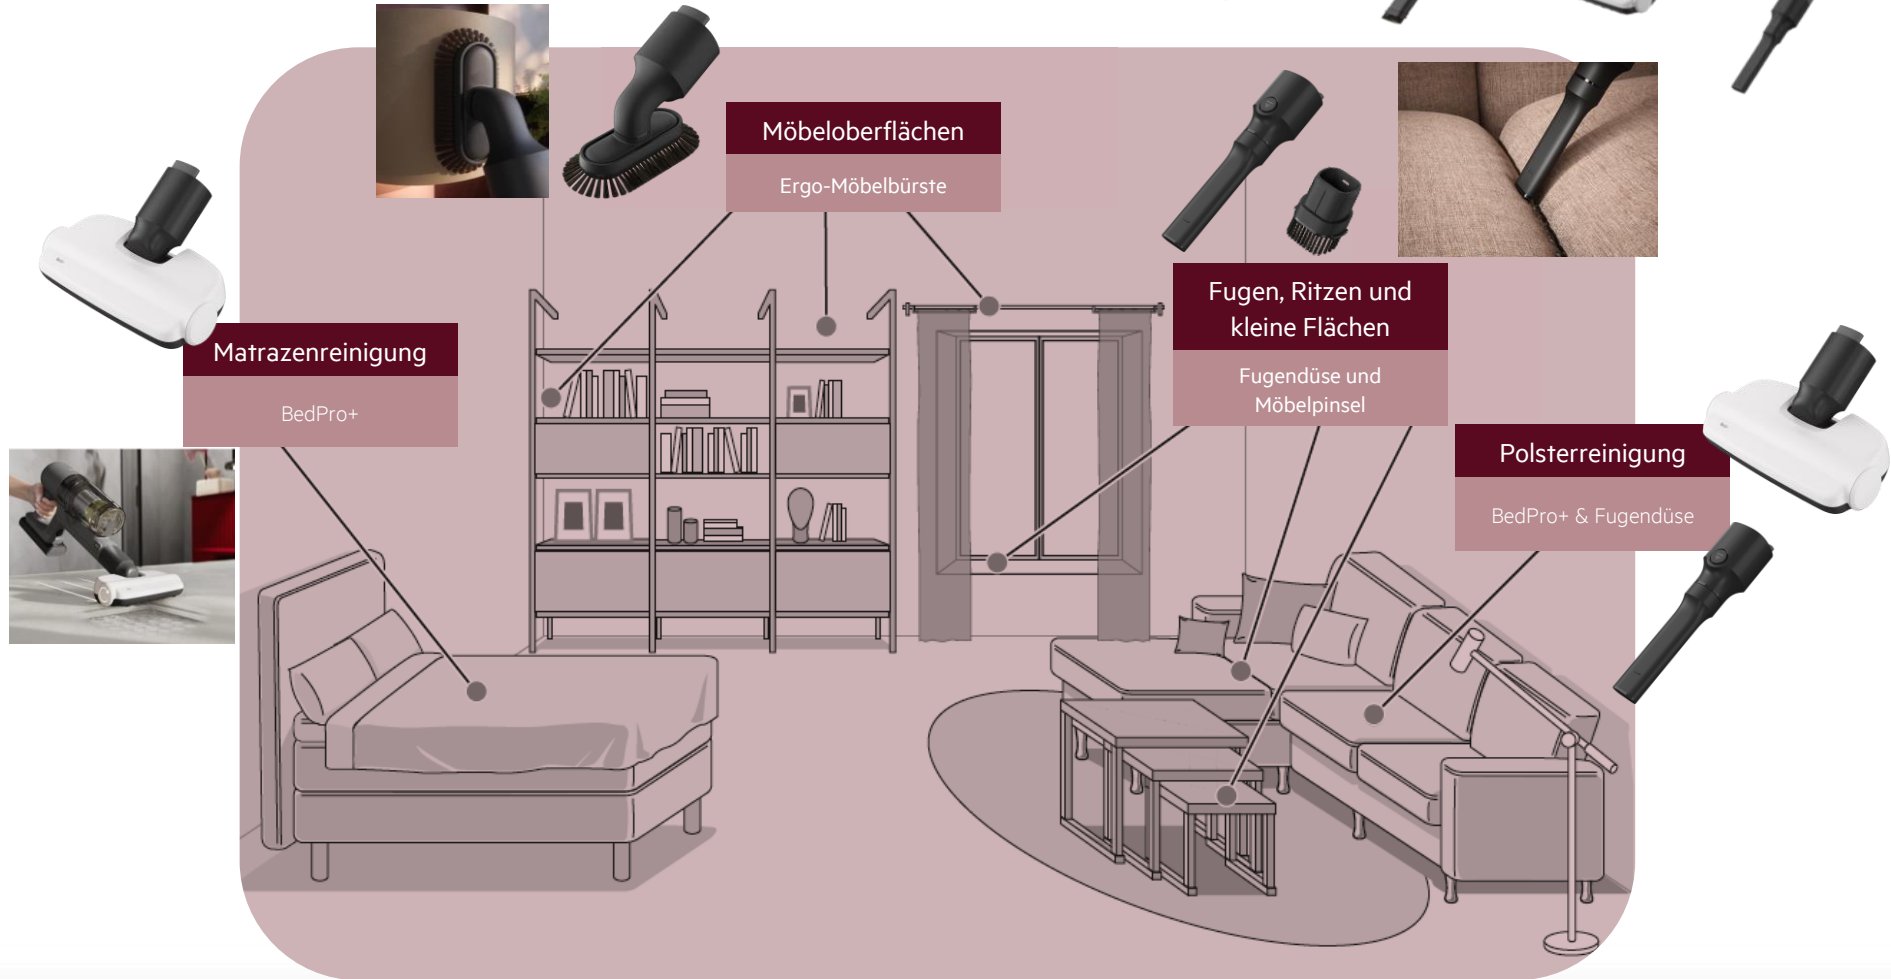

Flexible  
Lademöglichkeiten  
In der Station und  
direkt am Gerät

Spezielle  
Parkfunktion

**Leicht zu bedienen**

Intuitives  
LCD-Display

Auto-Modus

Wendige AllFloor Auto Düse mit  
LED Licht

Leicht in der Hand  
(1.35kg), Reinigung  
von Boden bis Decke

Verstellbares  
Teleskoprohr

Umfangreiches  
Zubehör

Leichter Wechsel der Düsen per FootRelease,  
Quick Release zur Entnahme des Handteils

**Leicht zu reinigen**

All-in-One Station:  
Absaugung des Staubbehälters,  
Filterreinigungsschlauch zur Pflege

Multi-Zyklon-Technologie:  
weniger Verstopfen der Filter

Die Basis

**ÜBERZEUGENDE PERFORMANCE**

Starke und effiziente Staubaufnahme beim vorwärts und rückwärts Saugen (bis zu 99%)  
Digitaler Motor mit Invertertechnologie; Multi-Zyklon-Luftstromführung für stärkere, langanhaltende Saugleistung

**Der richtige Aufsatz für jeden Einsatz**

Mit dem umfangreichen Zubehör lassen sich schnell und wirksam unterschiedliche Bereiche reinigen. Einfach auf den Handsauger aufstecken und mühelos unterschiedliche Arten von Schmutz entfernen.