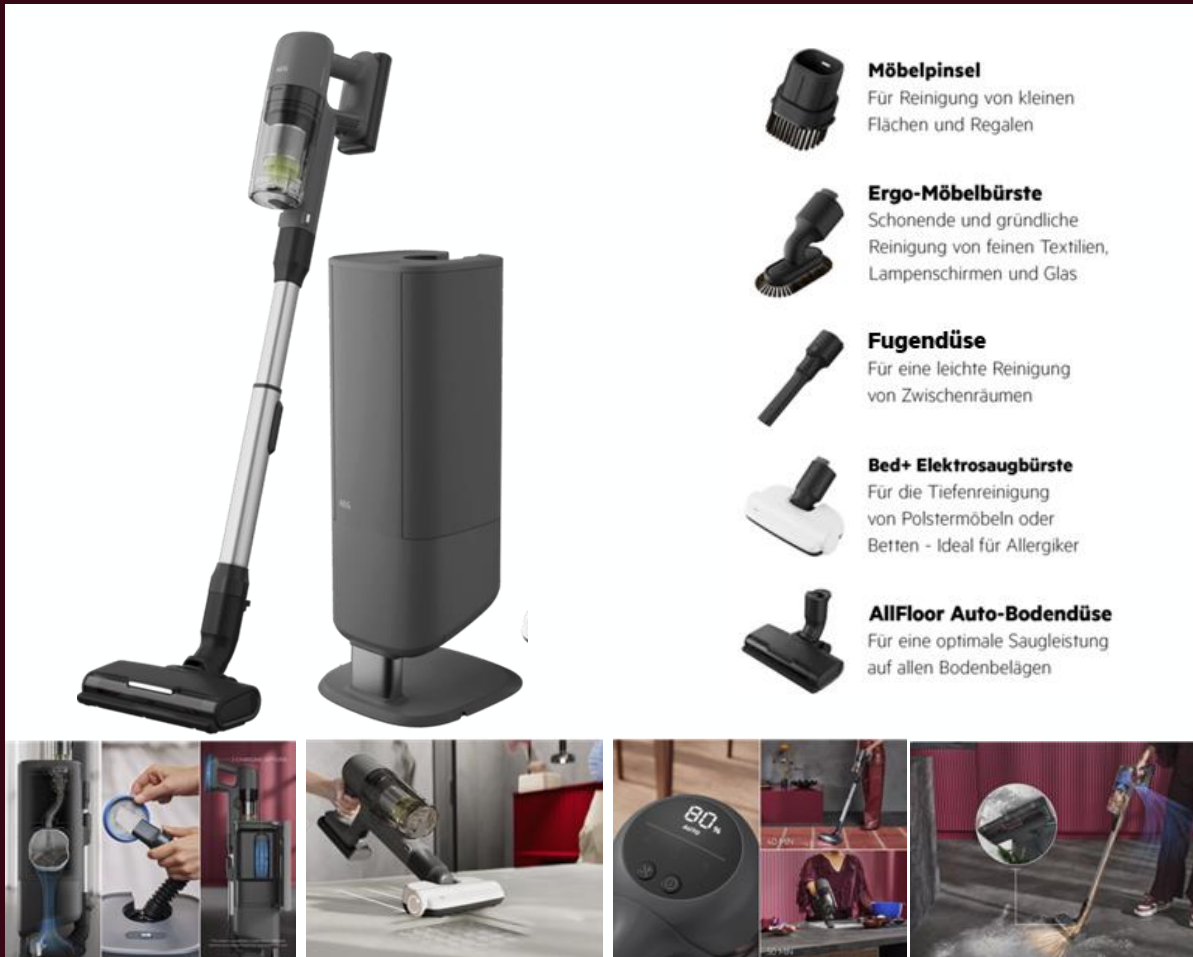

# UPGRADE YOUR HOME 2026 – gültig ab 17.02.2026 bis 30.04.2026

Leicht in der Hand. Stark in der Leistung. Hygienische Entleerung mit All-in-One Station

Der 7000 Akku-Staubsauger der neuesten Generation setzt neue Maßstäbe in Sachen Leistung. Unglaublich leistungsstark und dabei so leicht. Ausgestattet mit der All-in-One Multifunktions-Station zur Absaugung, Pflege, Ladung und Aufbewahrung. Entwickelt für kraftvolle und mühelose Reinigung

Bodendüse:	AllFloor Auto Bodendüse mit LED-Licht
Zusatzdüse:	Bed+ Elektroaugbürste
Leistungsstufen:	Low / High / Boost / Auto
Laufzeit mit Bodendüse:	Low-Stufe: 40 Minuten High-Stufe: 20 Minuten Boost-Stufe: 10 Minuten
Gewicht betriebsbereit:	2,5 kg
Max. Akku-Ladezeit:	4,5 Std.
Akkutyp:	Lithium; 21,6 V – 2500 mAh, wechselbarer Akku
Staubbehältervolumen:	300 ml
Filter:	Waschbarer E12-Hygienefilter
Saugrohr:	Alu-Teleskoprohr
Zubehör:	Fugendüse, Möbelpinsel, Ergo-Möbelbürste,
Digitale Anzeige:	Informationen zum Filter, Akku- und Gerätestatus
Ladestation:	All-in-One Multifunktions-Station, Verstaumöglichkeit für Zubehör und Lademöglichkeit für Zusatzakku
Staubbeutel:	S-bag

Flexible  
Lademöglichkeiten  
In der Station und  
direkt am Gerät

Spezielle  
Parkfunktion

**Leicht zu bedienen**

Intuitives  
LCD-Display

Auto-Modus

Wendige AllFloor Auto Düse mit  
LED Licht

Leicht in der Hand  
(1.35kg), Reinigung  
von Boden bis Decke

Verstellbares  
Teleskoprohr

Umfangreiches  
Zubehör

Leichter Wechsel der Düsen per FootRelease,  
Quick Release zur Entnahme des Handteils

**Leicht zu reinigen**

All-in-One Station:  
Absaugung des Staubbehälters,  
Filterreinigungsschlauch zur Pflege