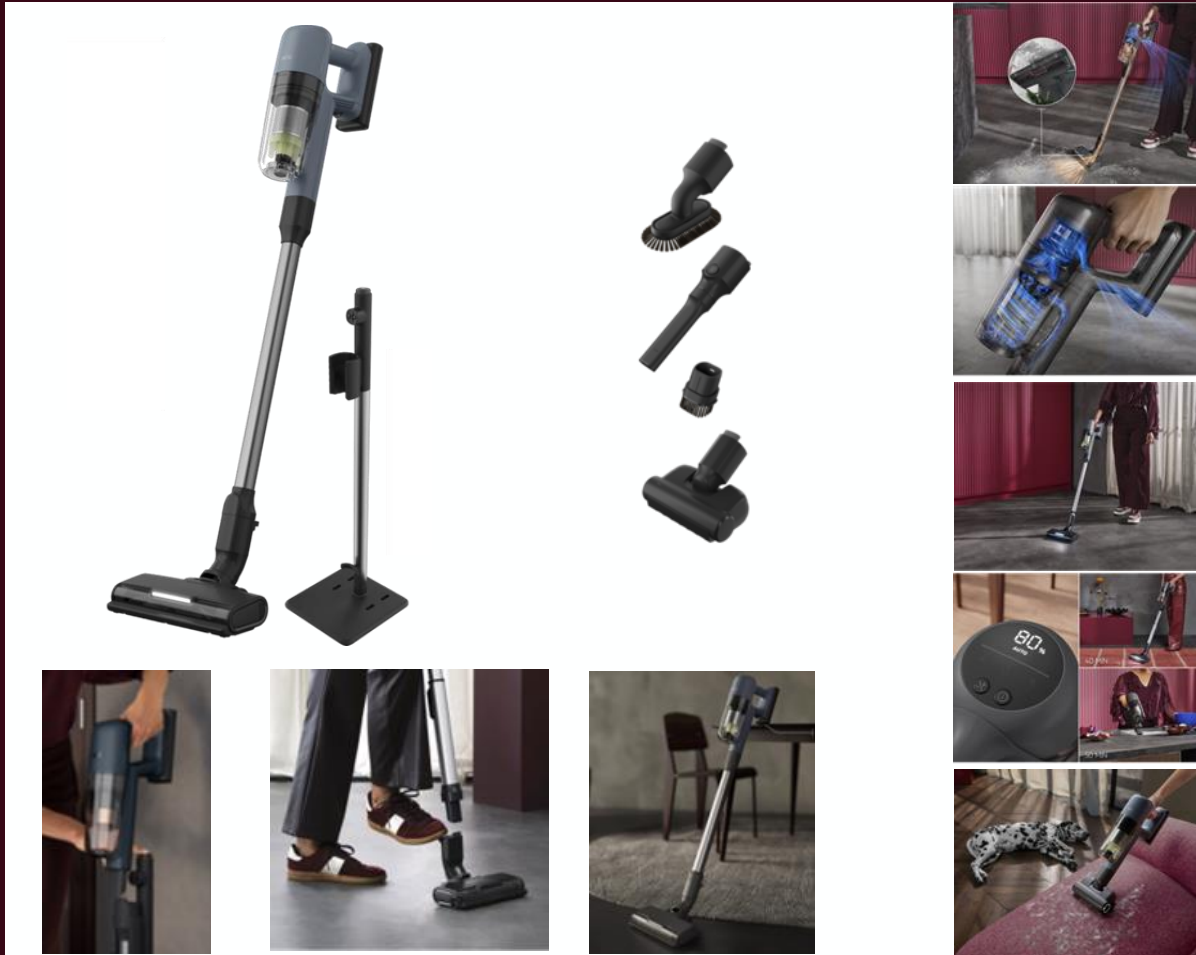

AEG

UPGRADE YOUR HOME 2026 – gültig ab 17.02.2026 bis 30.04.2026

Bodendüse: AllFloor Auto Bodendüse mit LED-Licht
Zusatzdüse: Pet+ Elektroaugbürste
Leistungsstufen: Low / High / Boost / Auto
Laufzeit mit Bodendüse: Low-Stufe: 40 Minuten High-Stufe 20 Minuten
Boost-Stufe: 10 Minuten
Laufzeit nur mit dem Handteil ohne Elektroaugbürste: bis zu 50 Minuten
Max. Akku-Ladezeit: 4,5 Std.
Akkutyp: Lithium; 21,6 V – 2500 mAh, wechselbarer Akku
Staubbehältervolumen: 300 ml
Filter: Waschbarer E12-Hygienefilter
Saugrohr: Alu-Saugrohr mit Klick-Verschluss
Zubehör: Fugendüse, Möbelpinsel, Ergo-Möbelbürste,
Digitale Anzeige: Informationen zum Filter, Akku- und Gerätestatus
Ladestation: Freistehende und flexibel positionierbare Ladestation
mit Verstaumöglichkeiten für Zubehör
Farbe: Light Denim Blue
PNC: 910 008 069
EAN: 7333394096803
Gewicht Gerät betriebsbereit: 2,3 kg (Handsauger 1,35 kg)

AP72ABEPP 910008069

AktionsUVP € 369,95