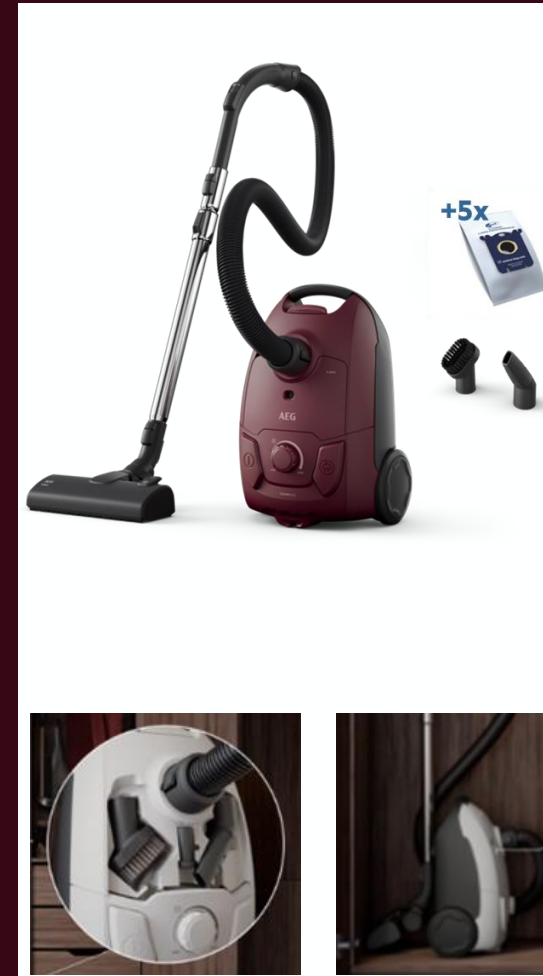

Leistungsaufnahme: 650 W (nom.) / 750 W (max.)
Bodendüse: AllFloor mit Klicksystem
Aktionsradius: 8,5m (6m Kabellänge)
Beuteltyp/Volumen: s-bag® CLASSIC LONG PERFORMANCE (3,5 Liter)
5 zusätzliche s-bag®
Filter: Hygiene-Filter, waschbar
Griff: Ergonomischer Handgriff
Saugrohr: Metall-Teleskoprohr mit Klick-Verschluss
Saugkraftregelung: Drehregler, stufenlos
Zubehör: 2in1 Multifunktionsdüse, Möbelpinsel
Farbe: Dark Red
PNC: 900 258 712
Gerätegewicht: 3,6 kg
Nettogewicht: 5,21 kg (betriebsbereit*)

5 Stk. Sbag Staubbeutel im Lieferumfang enthalten!

AB51C1DR5B 900258712
AktionsUVP € 139,95